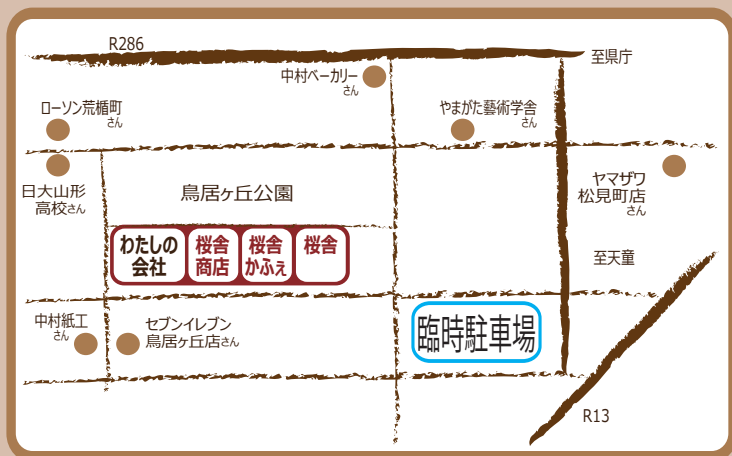

2017年 7月 8日 (土)
10:00-15:00

入場無料

好評の歌のコンサートに加え、今年はスタンプラリーを初開催！スタンプを集めて豪華賞品をゲットしよう！他にも大人も子どもも楽しめるコーナーがいっぱい！アツアツやヒエヒエの美味しいフードの出店もあります！祭りの詳細は、HPのカウンタダウンプログで紹介予定！チェックしてね！一年に一度の特別な時間を一緒に楽しみましょう！！

特別開店！
桜舎 & 桜舎商店 天然酵母ぱん、お菓子販売
10:00 - 15:00 雑貨商品販売、織り体験、作品展示
桜舎かふえ 数量限定ワンプレートランチ
11:00 - 15:00 (ラストオーダー 14:00)

駐車場は、東北企業様からご協力を頂いています。